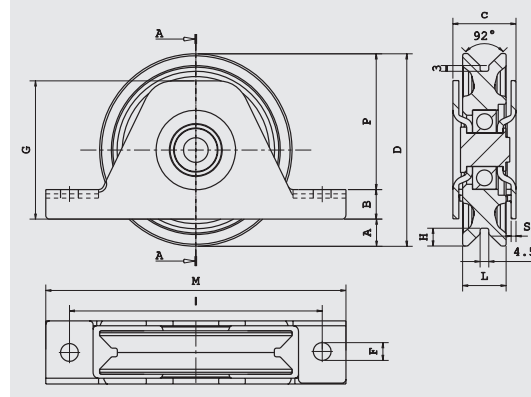

Y kanallı, dıştan taşıma plakalı tek sıra
rulmanlı çelik tekerler.

Wheel with Y groove and plates.

Kod / Code	Ebat Size	A	B	C	D	F	G	I	L	M	P	S	H	Kapasite Capacity	Box Qty.
26003070Y	70	7	18	31	68	9	55	110	20	135	37	3	8	150 kg	40
26003080Y	80	12	18	31	78	9	55	110	20	135	37	3	8	180 kg	40
26003090Y	90	9	18	32	88	9	70	127	20	152	52	3	9	190 kg	30
26003100Y	100	14	18	32	98	9	70	127	22	152	52	3	9	210 kg	25
26003120Y	120	9	19	37	118	9	100	170	25	200	81	3	10	250 kg	16
26003140Y	140	19	19	37	138	9	100	170	25	200	81	3	11	280 kg	13