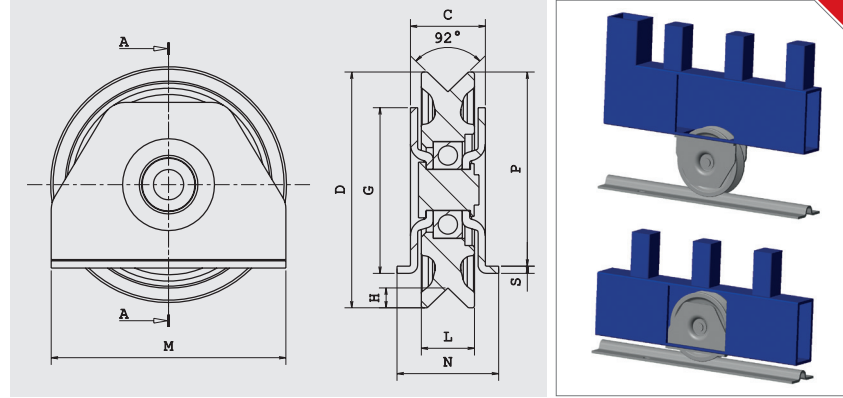

V kanallı, dıştan taşıma plakalı tek sıra rulmanlı çelik tekerlek.

Wheel with plates and V groove.

Kod / Code	Ebat Size	C	D	G	L	M	P	S	H	Kapasite Capacity	Box Qty.
26002050V	50	26	48	39	17	33	42	3	3,6	100 kg	75
26002060V	60	26	58	39	17	33	47	3	6,3	130 kg	75
26002070V	70	29	68	53	20	40	57	3	7,3	150 kg	40
26002080V	80	29	78	53	20	40	62	3	7,3	180 kg	40
26002090V	90	31	88	69	20	43	77	3	7,7	190 kg	26
26002100V	100	31	98	69	22	43	82	3	8,2	210 kg	26
26002120V	120	35	118	86	25	50	97	3	8,5	250 kg	14
26002140V	140	35	138	86	25	50	107	3	8,5	280 kg	14