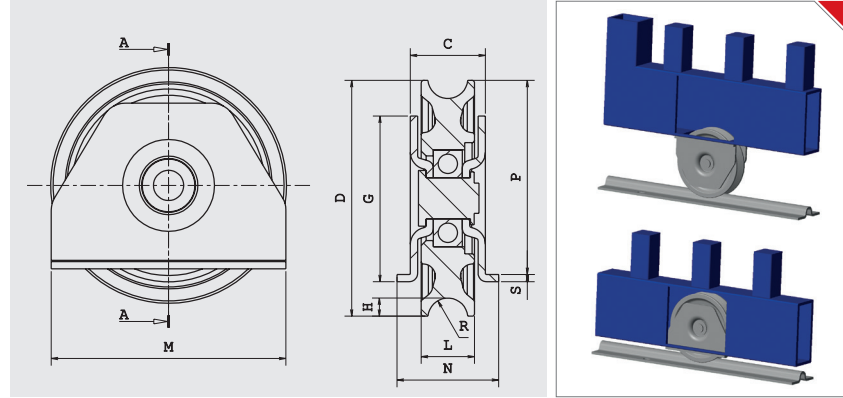

Yarım daire kanallı, dıştan taşıma plakalı tek sıra rulmanlı çelik tekerler.

Wheel with support and half-round groove

Kod / Code	Ebat Size	C	D	G	L	M	P	R	S	H	Kapasite Capacity	Box Qty.
26002050U	50	26	48	39	17	33	42	7,25	3	4,3	100 kg	75
26002060U	60	26	58	39	17	33	47	8,25	3	3,8	130 kg	75
26002070U	70	29	68	53	20	40	57	8,25	3	5,3	150 kg	40
26002080U	80	29	78	53	20	40	62	8,25	3	5,3	180 kg	40
26002090U	90	31	88	69	20	43	77	8,25	3	6,3	190 kg	26
26002100U	100	31	98	69	22	43	82	8,25	3	7,5	210 kg	26
26002120U	120	35	118	86	25	50	97	10,25	3	8	250 kg	14
26002140U	140	35	138	86	25	50	107	10,25	3	8,3	280 kg	14