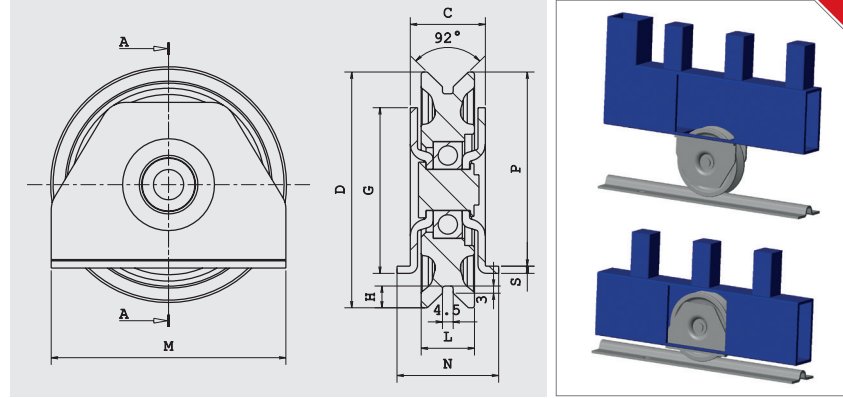

Y kanallı, dıştan taşıma plakalı tek sıra rulmanlı çelik tekerler.

Wheel with Y groove and plates.

Kod / Code	Ebat Size	C	D	G	L	M	P	S	H	Kapasite Capacity	Box Qty.
26002050Y	50	26	48	39	17	33	42	3	6	100 kg	75
26002060Y	60	26	58	39	17	33	47	3	6,5	130 kg	75
26002070Y	70	29	68	53	20	40	57	3	8	150 kg	40
26002080Y	80	29	78	53	20	40	62	3	8	180 kg	40
26002090Y	90	31	88	69	20	43	77	3	9	190 kg	26
26002100Y	100	31	98	69	22	43	82	3	9	210 kg	26
26002120Y	120	35	118	86	25	50	97	3	10	250 kg	14
26002140Y	140	35	138	86	25	50	107	3	11	280 kg	14