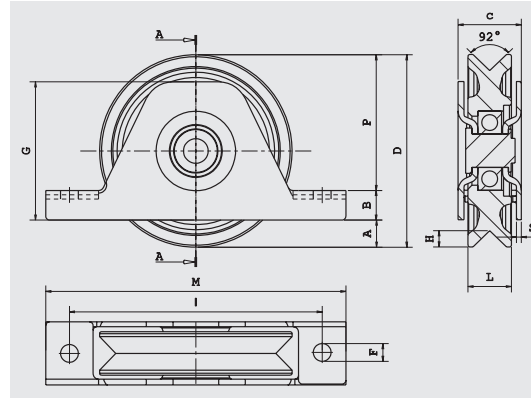

V kanallı, dıştan taşıma plakalı tek sıra rulmanlı çelik tekerlek.

Wheel with plates and V groove.

Kod / Code	Ebat Size	A	B	C	D	F	G	I	L	M	P	S	H	Kapasite Capacity	Box Qty.
26003070V	70	7	18	31	68	9	55	110	20	135	37	3	7,3	150 kg	40
26003080V	80	12	18	31	78	9	55	110	20	135	37	3	7,3	180 kg	40
26003090V	90	9	18	32	88	9	70	127	20	152	52	3	7,7	190 kg	30
26003100V	100	14	18	32	98	9	70	127	22	152	52	3	8,2	210 kg	25
26003120V	120	9	19	37	118	9	100	170	25	200	81	3	8,5	250 kg	14
26003140V	140	19	19	37	138	9	100	170	25	200	81	3	8,5	280 kg	13