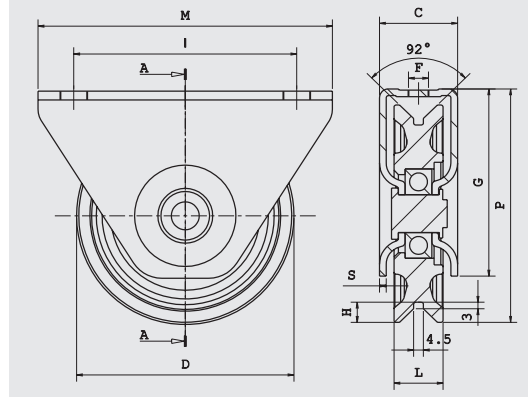

Y kanallı, dıştan taşıma plakalı tek sıra  
rulmanlı çelik tekerler.

*Wheel with Y groove and plates.*

Kod / Code	Ebat Size	C	D	F	G	I	L	M	P	S	H	Kapasite Capacity	Box Qty.
26001060Y	60	30	58	9	61	55	17	85	72	3	6,5	130 kg	60
26001070Y	70	37	68	9	78	90	20	118	90	3	8	150 kg	36
26001080Y	80	37	78	9	78	90	20	118	95	3	8	180 kg	30
26001090Y	90	37	88	9	92	100	20	131	108	3	9	200 kg	26
26001100Y	100	37	98	9	92	100	22	131	113	3	9	210 kg	20