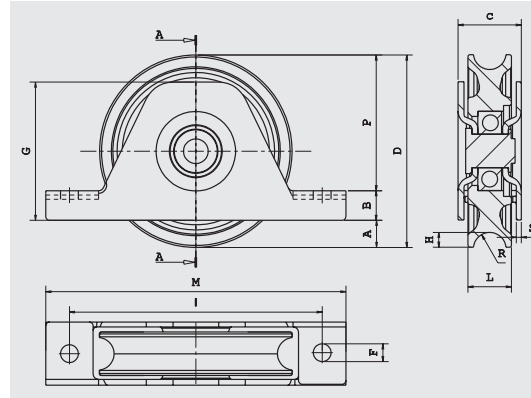

Yarım daire kanallı, dıştan taşıma plakalı tek sıra rulmanlı çelik tekerler.

Wheel with support and half-round groove

Kod / Code	Ebat Size	A	B	C	D	F	G	I	L	M	P	R	S	H	Kapasite Capacity	Box Qty.
26003070U	70	7	18	31	68	9	55	110	20	135	37	8,25	3	5,3	150 kg	40
26003080U	80	12	18	31	78	9	55	110	20	135	37	8,25	3	5,3	180 kg	40
26003090U	90	9	18	32	88	9	70	127	20	152	52	8,25	3	6,3	190 kg	30
26003100U	100	14	18	32	98	9	70	127	22	152	52	8,25	3	7,5	210 kg	25
26003120U	120	9	19	37	118	9	100	170	25	200	81	10,25	3	8	250 kg	16
26003140U	140	19	19	37	138	9	100	170	25	200	81	10,25	3	8,3	280 kg	13