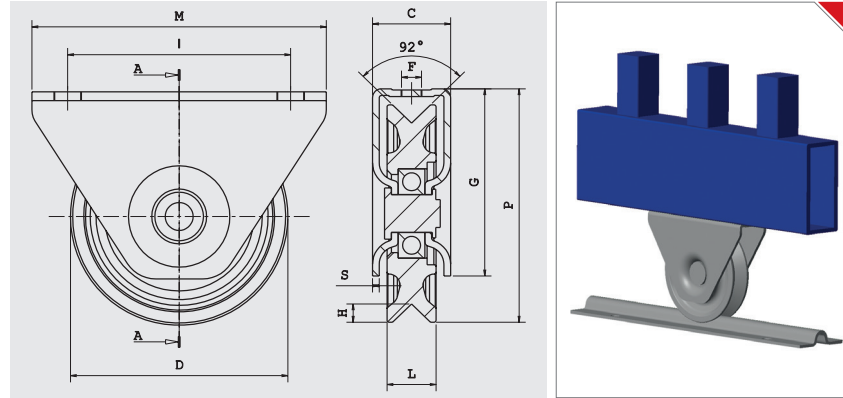

V kanallı, dıştan taşıma plakalı tek sıra rulmanlı çelik tekerlek.

*Wheel with plates and V groove.*

Kod / Code	Ebat Size	C	D	F	G	I	L	M	P	S	H	Kapasite Capacity	Box Qty.
26001060V	60	30	58	9	61	55	17	85	72	3	3,8	130 kg	60
26001070V	70	37	68	9	78	90	20	118	90	3	5,3	150 kg	36
26001080V	80	37	78	9	78	90	20	118	95	3	5,3	180 kg	30
26001090V	90	37	88	9	92	100	20	131	108	3	6,3	200 kg	26
26001100V	100	37	98	9	92	100	22	131	113	3	7,5	210 kg	20